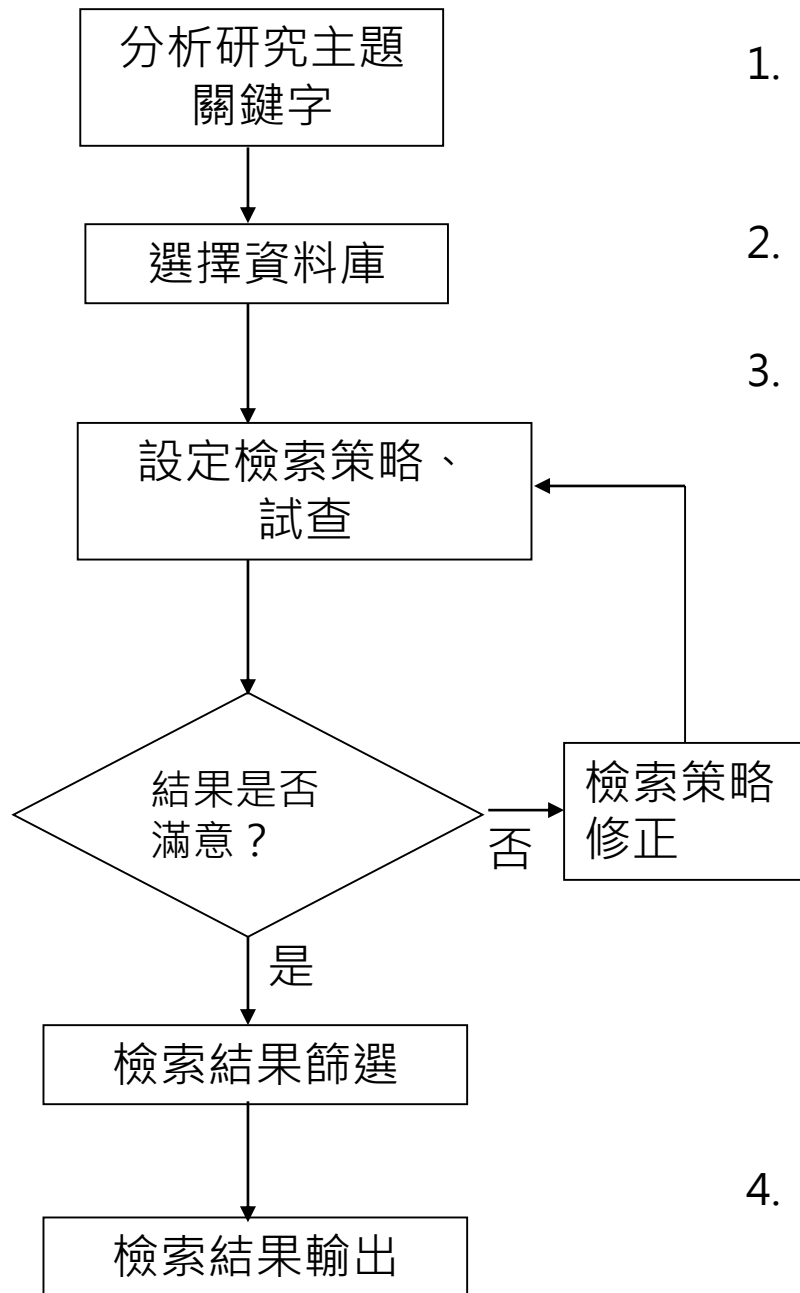

登入圖書館系統

圖書館資源查找

- ▶ 檢索策略
- ▶ 圖書館資訊查詢工具
 - ▶ 學術資源探索系統
 - ▶ 電子資源指南-資料庫
 - ▶ 電子資源指南-電子期刊
- ▶ 綜合類型資料庫簡介與操作

研究流程

資料庫檢索流程

1. 分析關鍵字：陳述列出研究主題、挑選主要概念及關鍵字（包括同義、反義、相關...）。
2. 選擇資料庫：根據所要查詢的主題、資料類型選擇資料庫。
3. 依據以下幾種檢索策略進行試查：
 - 特定欄位查詢。
 - 跨欄位查詢
 - 主題(Subject)或關鍵詞(Keyword)查詢
 - 布林邏輯的應用：And, Or, Not
 - 限定條件（或擴大檢索範圍）查詢
 - 索引(index)檢索（瀏覽）
 - 索引典(Thesaurus)的應用
4. 修正：修改主題、關鍵詞；檢索條件縮小或擴大。
5. 輸出：print、save、e-mail、轉至書目管理工具。