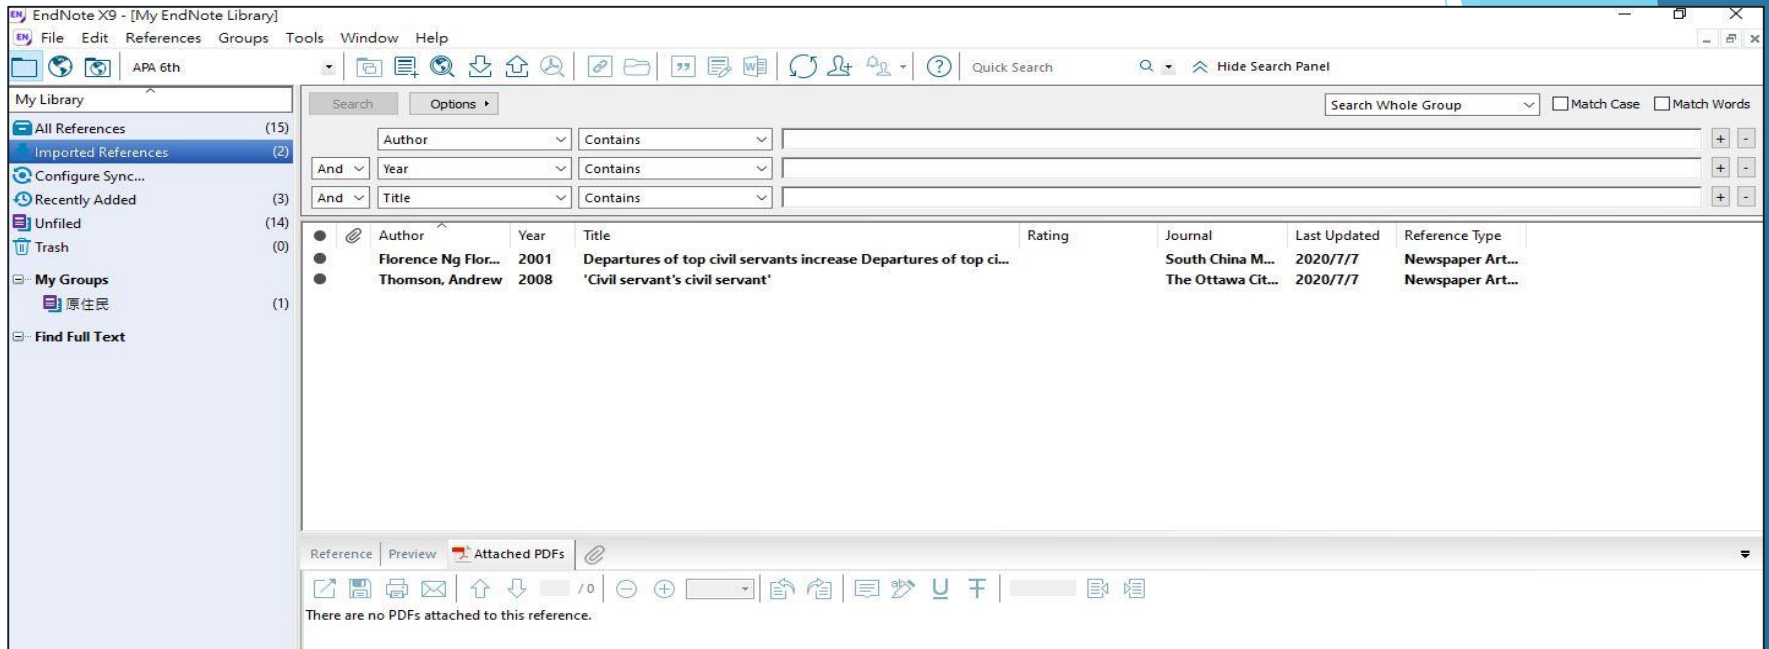

直接匯入到EndNote中

開啟(O)

一律開啟這類檔案(A)

在資料夾中顯示(S)

取消(C)

ProQuestDocume....ris