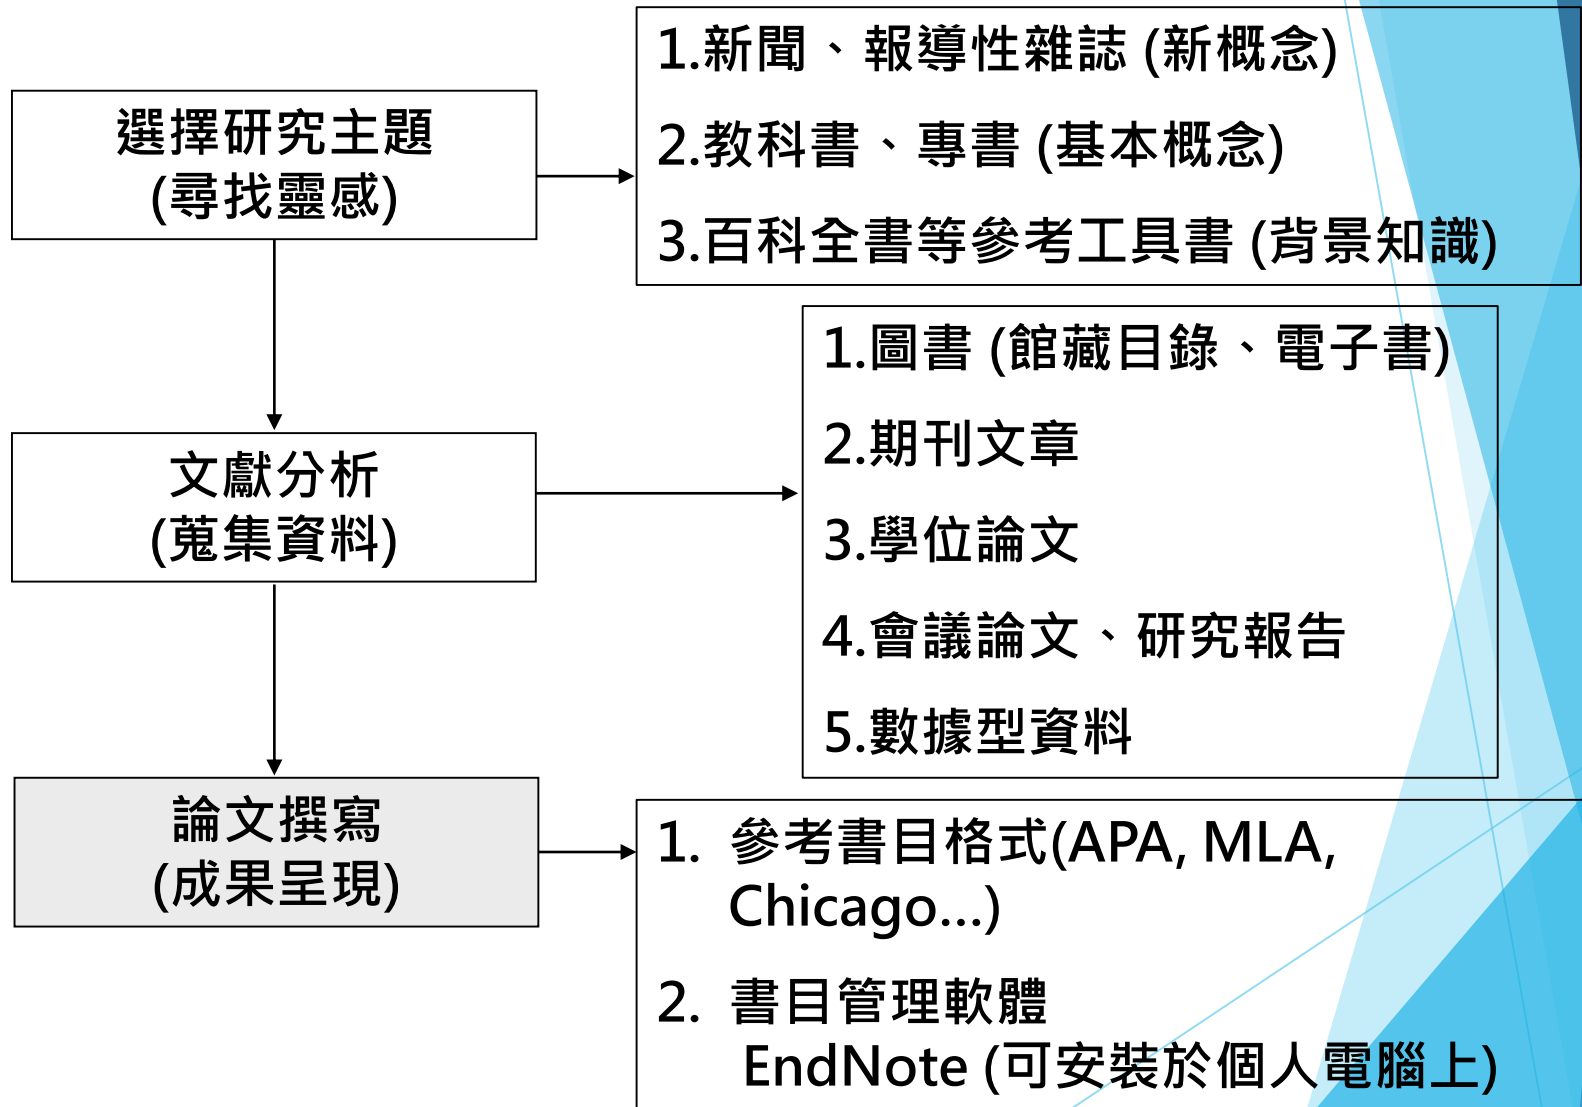

登入圖書館系統

圖書館資源查找

- ▶ 檢索策略
- ▶ 圖書館資訊查詢工具
 - ▶ 學術資源探索系統
 - ▶ 電子資源指南-資料庫
 - ▶ 電子資源指南-電子期刊
- ▶ 綜合類型資料庫簡介與操作

研究流程

資料庫檢索流程

1. 分析關鍵字：陳述列出研究主題、挑選主要概念及關鍵字（包括同義、反義、相關...）。
2. 選擇資料庫：根據所要查詢的主題、資料類型選擇資料庫。
3. 依據以下幾種檢索策略進行試查：
 - 特定欄位查詢。
 - 跨欄位查詢
 - 主題(Subject)或關鍵詞(Keyword)查詢
 - 布林邏輯的應用：And, Or, Not
 - 限定條件（或擴大檢索範圍）查詢
 - 索引(index)檢索（瀏覽）
 - 索引典(Thesaurus)的應用
4. 修正：修改主題、關鍵詞；檢索條件縮小或擴大。
5. 輸出：print、save、e-mail、轉至書目管理工具。